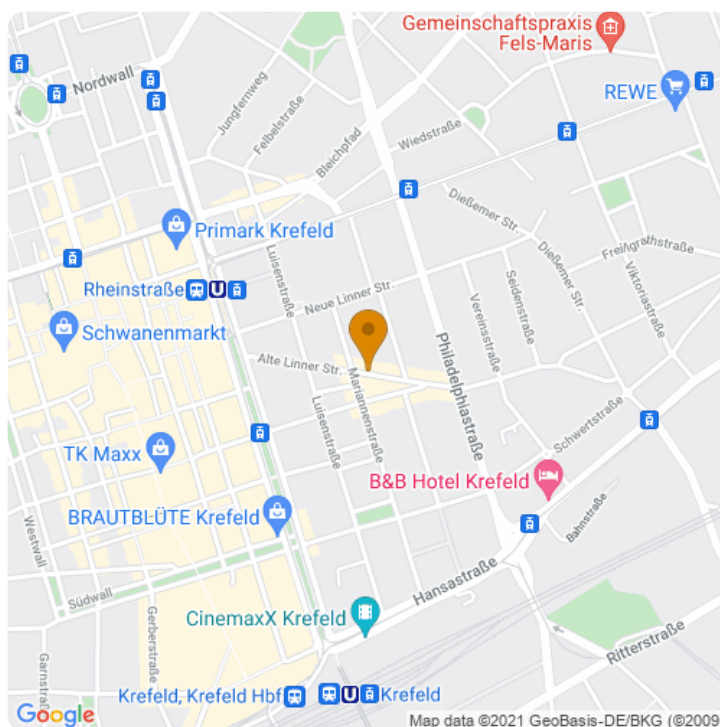

### TaKeTv Gaming & More

Alte-Linner Str. 93-97  
47799 Krefeld

 [Route planen](#)

## Anfahrt

Von: 41236 Mönchengladbach S, Deutschland

Nach: Alte Linner Str. 93, 47799 Krefeld, Deutschland

 36 Minuten (24,3 km)

[Auf Google Maps ansehen](#) 

 Nach **Westen** Richtung **Gracht** starten  
1 Minute (14 m)